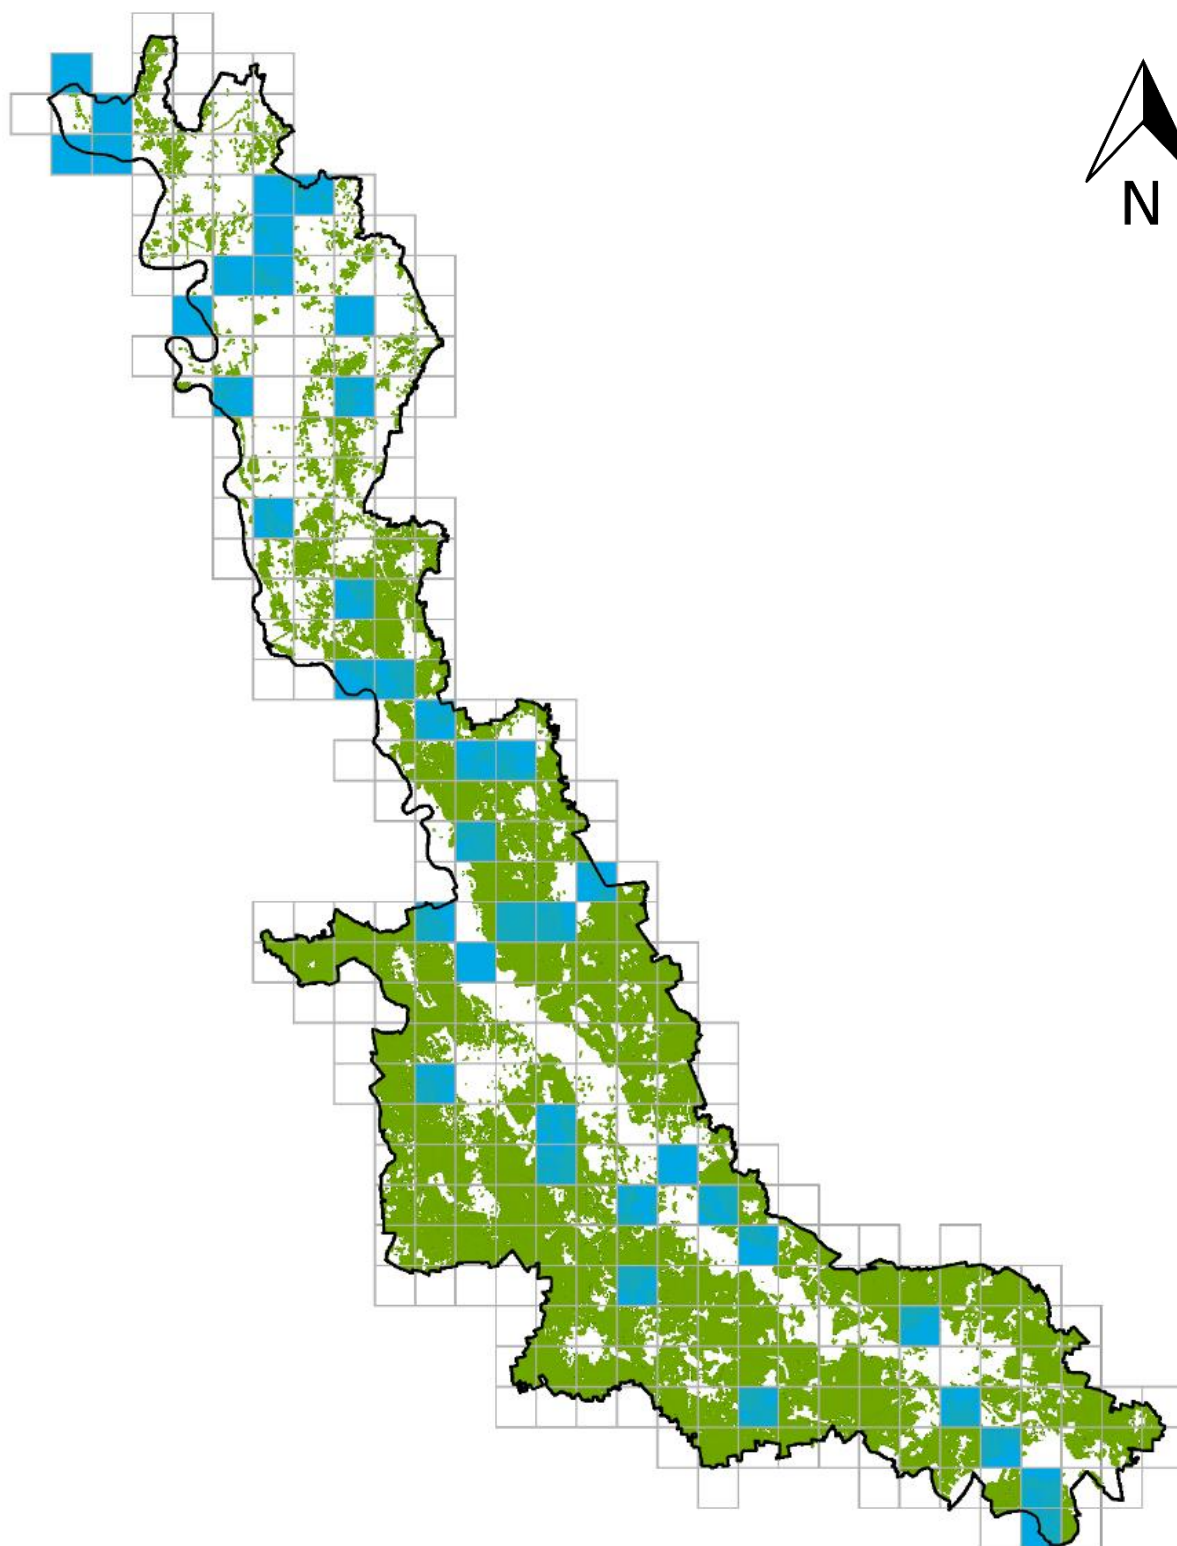

# Cardellino (*Carduelis carduelis*)

## Griglie

Griglia 2x2 Km

Griglia 2x2 Km

## Cardellino (*Carduelis carduelis*)

Svernamento

Inverno

Habitat: Agricolo e risaie